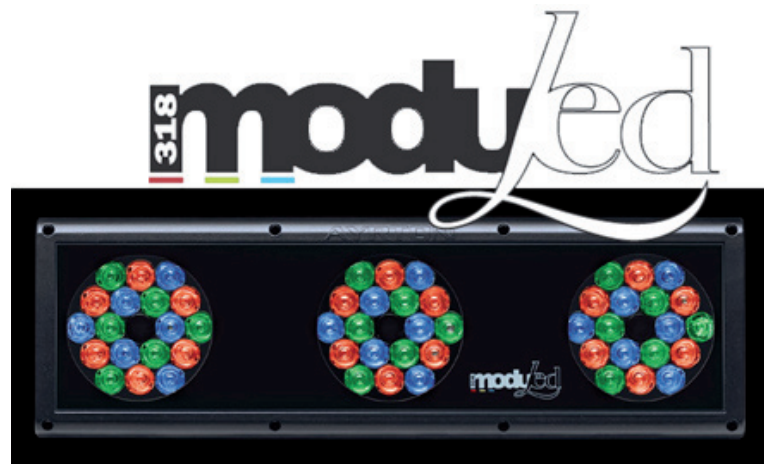

News!ight!

JANSEN LICHTTECHNIK
TOUR • CONCERTS • EVENTS

ModuLED 318

Jetzt NEU in der Vermietung bei JANSEN LICHTTECHNIK:

ModuLED 318 von Ayrton ist eine modulare Farbrampe mit drei unabhängig ansteuerbaren LED Einheiten, die jeweils mit 18 Luxeon Hochleistungs-RGB LED ausgestattet sind. Damit kann eine riesige Palette an ausdrucksstarken Farben generiert werden. Die Kombination mit einem weiteren ModuLED 318 ist möglich. Dadurch lassen sich Farbrampen verschiedenster

Längen oder Matrixwände unterschiedlichster Flächen erzielen. Außerdem ist die Farbrampe für den Einsatz im Freien geeignet (IP 66). Durch die innovative Bedienweise werden Softwareeigenschaften wie DMX-Adressierung und interne Parameterkontrolle miteinander vereint.

- 3 LED-Gruppen, einzeln ansteuerbar (3x3x6 1W LumiLEDs)
- variable Farbmischung 16,7 mill. Farben
- elektronischer Dimmer 0-100%, Strobo-Effekt 1-25Hz, Rainbow-Effekte
- Ausstrahlwinkel: 12 Grad, verschiedene Streuscheiben erhältlich
- verfügbare Modi: 3, 6, 9 oder 12 DMX-Kreise
- Master-Slave Funktion, Selbsttest
- gesintertes Schutzglas
- Softwareupdate und Konfigurationseinstellungen mit Cougar
- DMX und Versorgung über Multicore Kabel
- Spannungsversorgung: 90-250VAC 50-60Hz

**extrem heller
LED-Scheinwerfer
in ausreichender Stückzahl**

DETAILS

- Schutzklasse IP66
- Lichtstrom 1500 lumen
- Montagebügel und Sidecoupling System
- Öse für Sicherheitsseil
- Gewicht: 5,9 kg
- Konvektionskühlung
- besonders stabiles Aluminium-Gehäuse