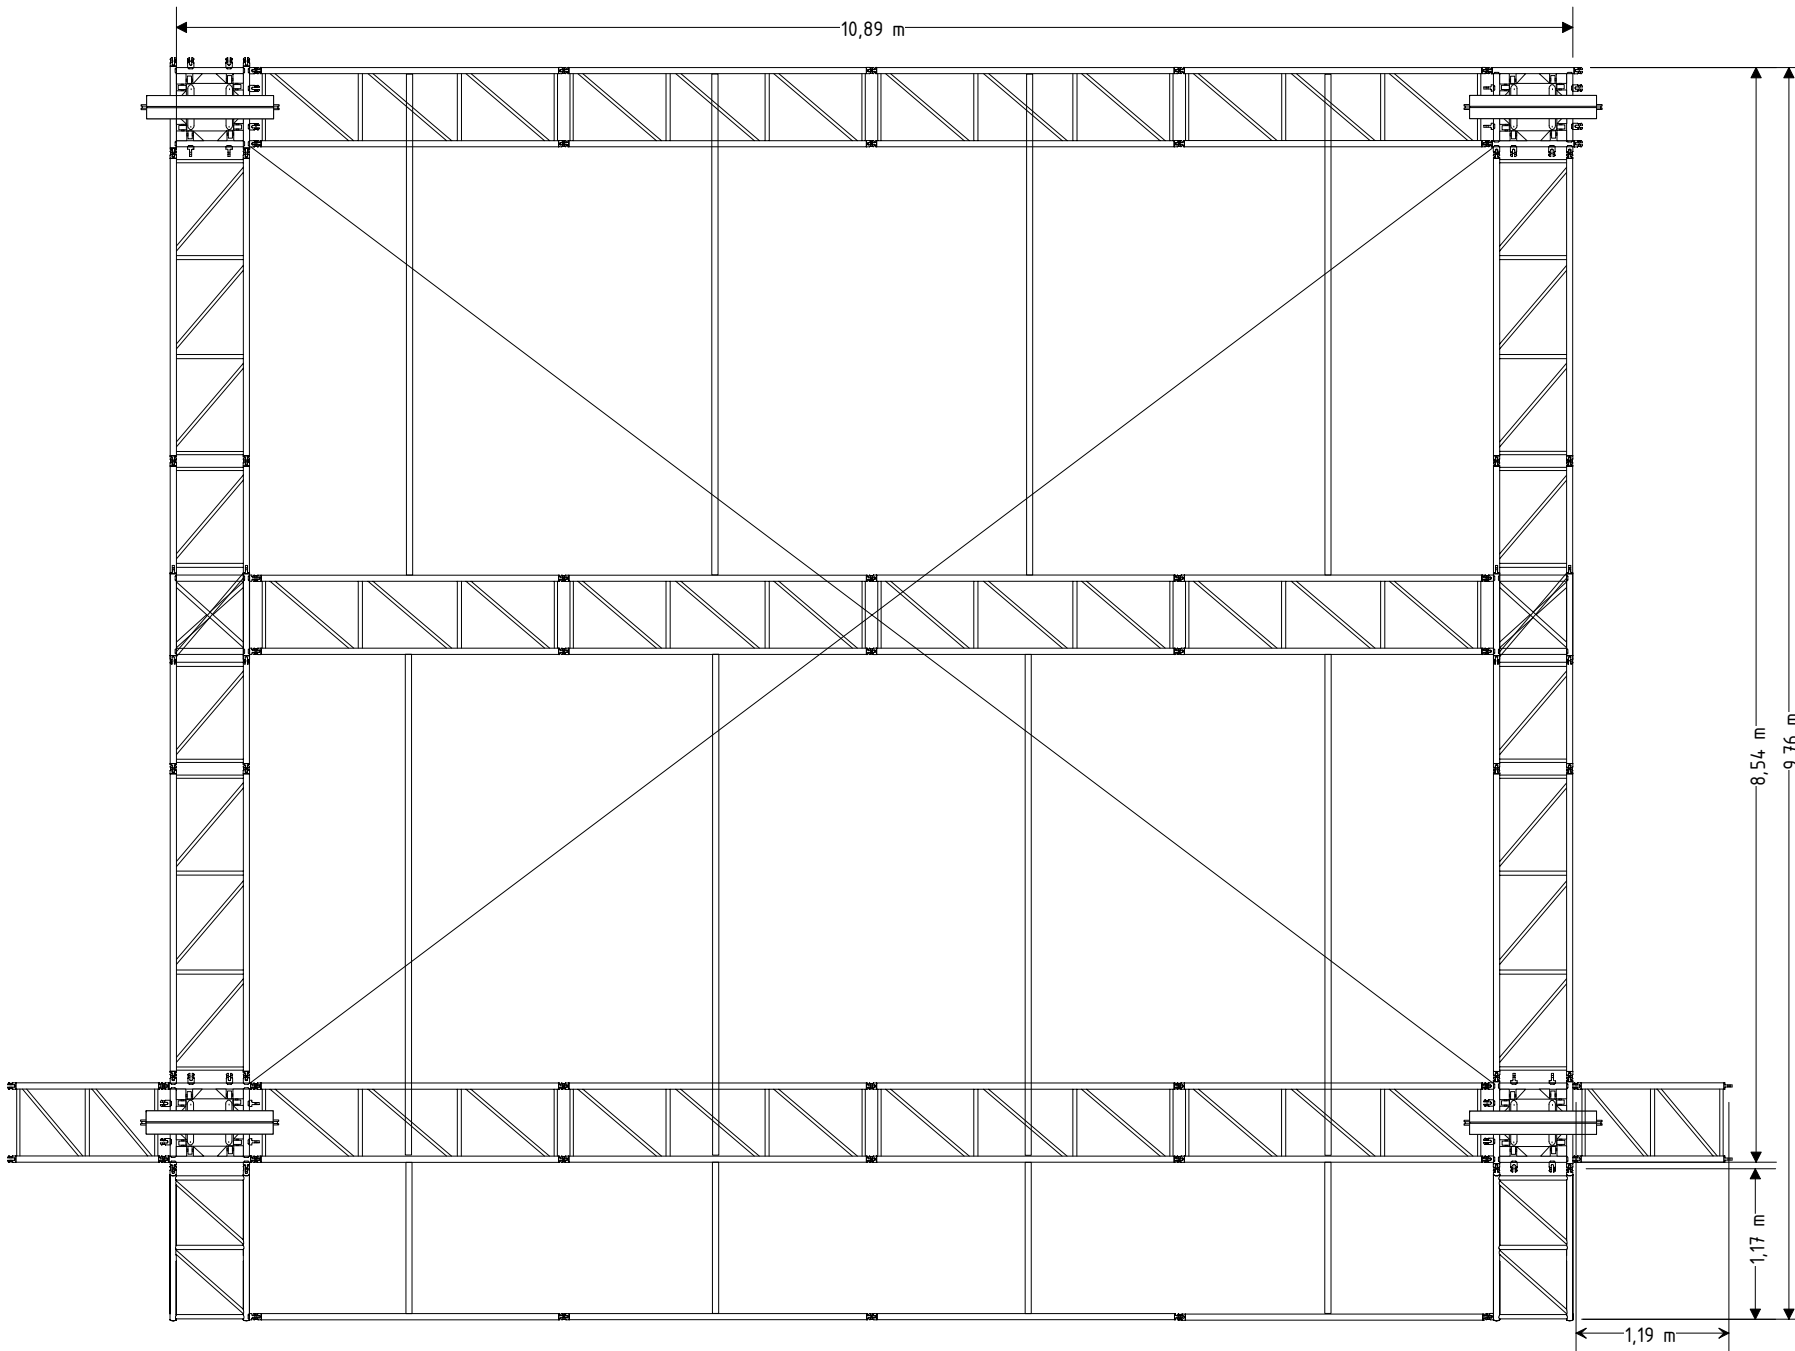

# 11 X 9m Bühne Draufsicht

11 X 9m Bühnendach
Date : 29/06/2006
Operator :
Assistant :
Design by : F. Zimmermann

**Jansen**  
Lichttechnik

# 11 X 9m Bühne Vorderansicht

11 X 9m Bühnendach
Date : 29/06/2006
Operator :
Assistant :
Design by : F. Zimmermann

**Jansen**  
Lichttechnik

# 11 X 9m Bühne Seitenansicht

11 X 9m Bühndach	 <b>Jansen</b> Lichttechnik
Date : 29/06/2006	
Operator :	
Assistant :	
Design by : F. Zimmermann	