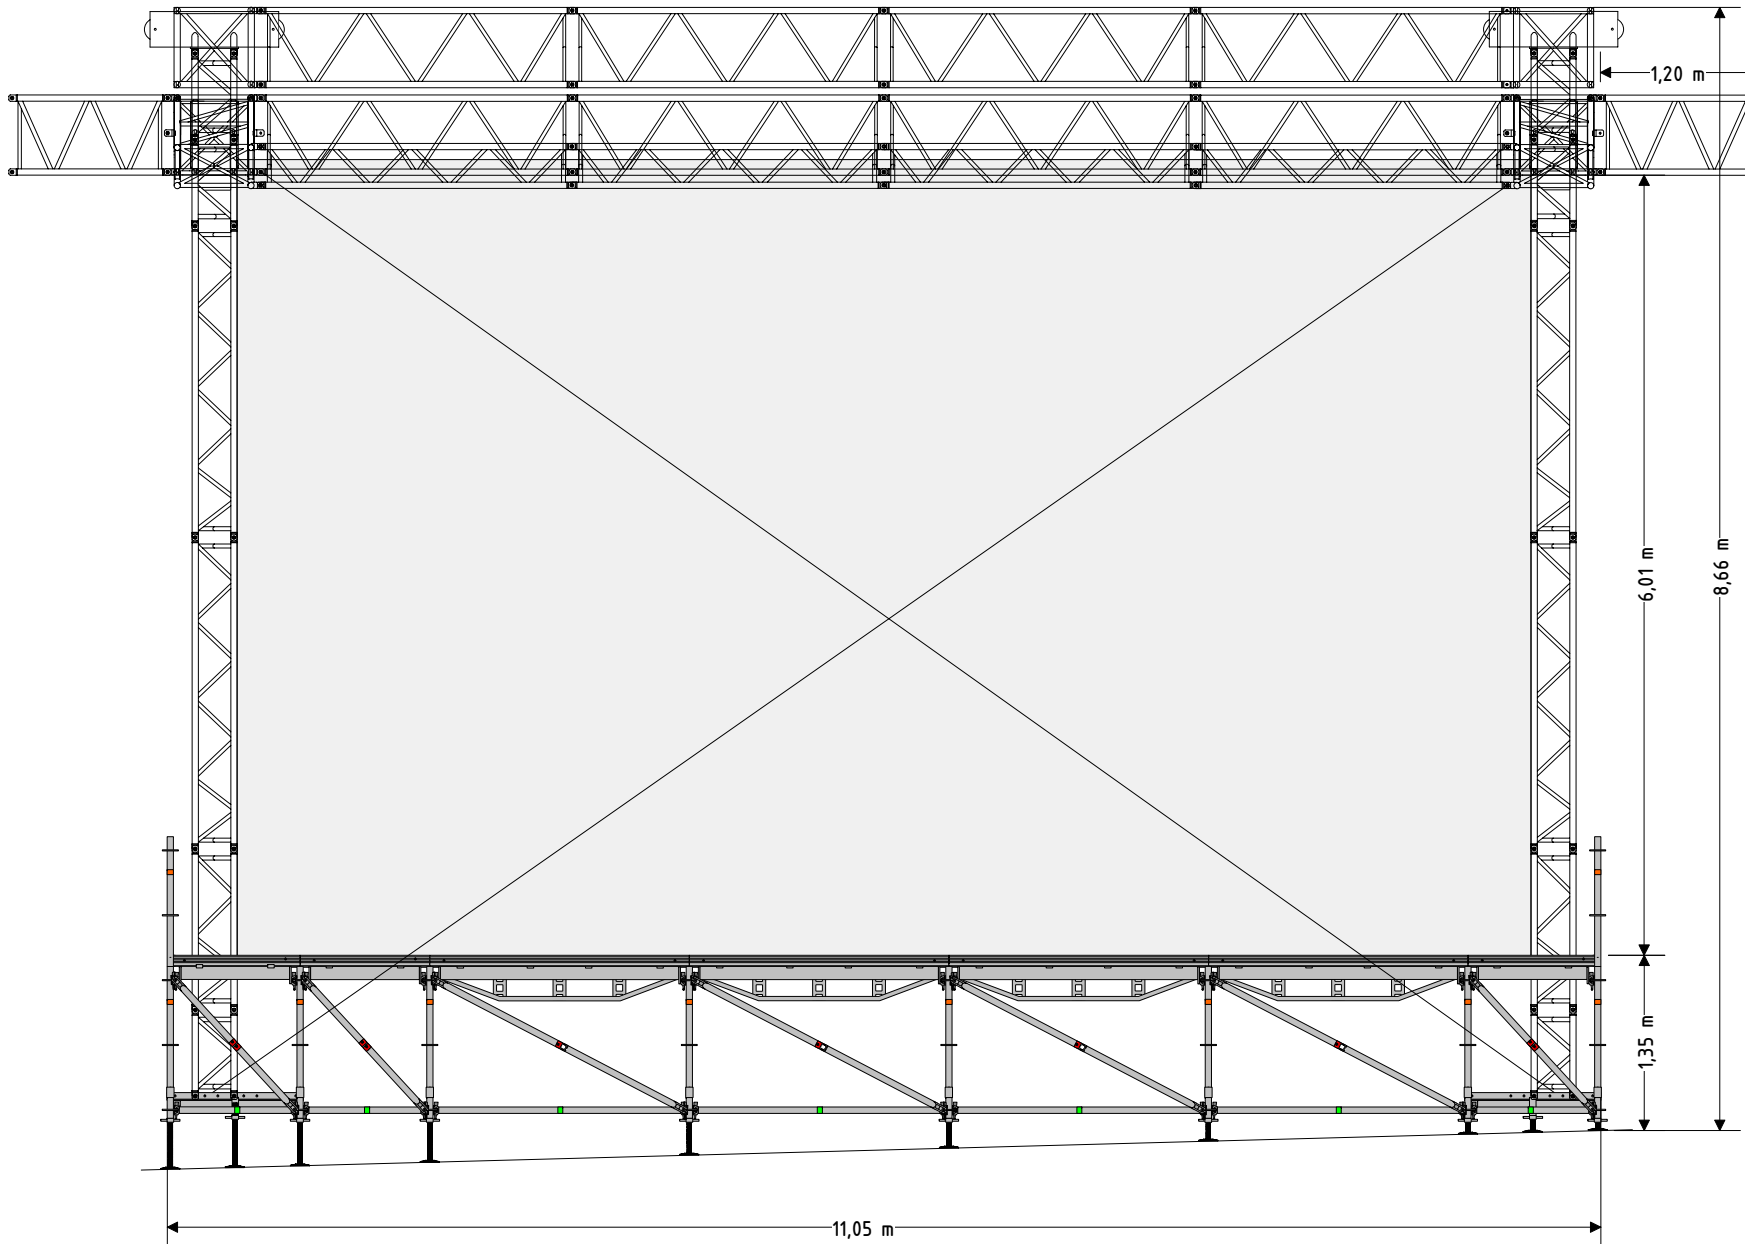

# 11 X 9m Bühne Draufsicht

11 X 9m Bühnendach
Date : 29/06/2006
Operator :
Assistant :
Design by : F. Zimmermann

**Jansen**  
Lichttechnik

# 11 X 9m Bühne Vorderansicht

11 X 9m Bühnendach
Date : 29/06/2006
Operator :
Assistant :
Design by : F. Zimmermann

**Jansen**  
Lichttechnik

# 11 X 9m Bühne Seitenansicht

11 X 9m Bühndach	 <b>Jansen</b> Lichttechnik
Date : 29/06/2006	
Operator :	
Assistant :	
Design by : F. Zimmermann	