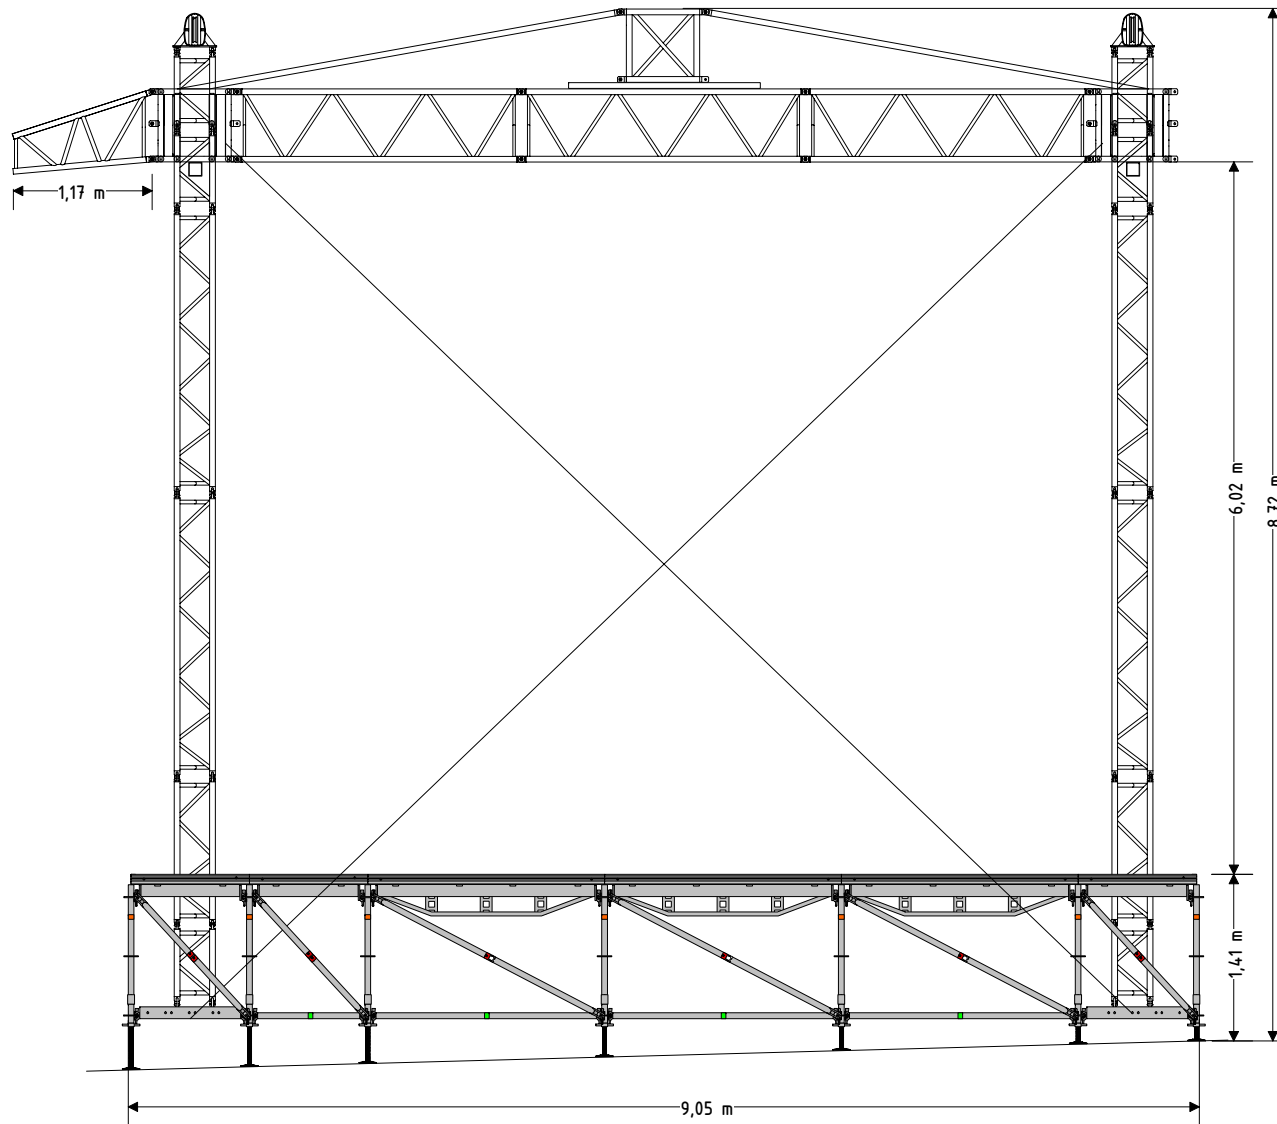

# 11 X 9m Bühne Draufsicht

11 X 9m Bühnendach
Date : 29/06/2006
Operator :
Assistant :
Design by : F. Zimmermann

**Jansen**  
Lichttechnik

# 11 X 9m Bühne Vorderansicht

11 X 9m Bühnendach
Date : 29/06/2006
Operator :
Assistant :
Design by : F. Zimmermann

**Jansen**  
Lichttechnik

# 11 X 9m Bühne Seitenansicht

11 X 9m Bühndach	 <b>Jansen</b> Lichttechnik
Date : 29/06/2006	
Operator :	
Assistant :	
Design by : F. Zimmermann	