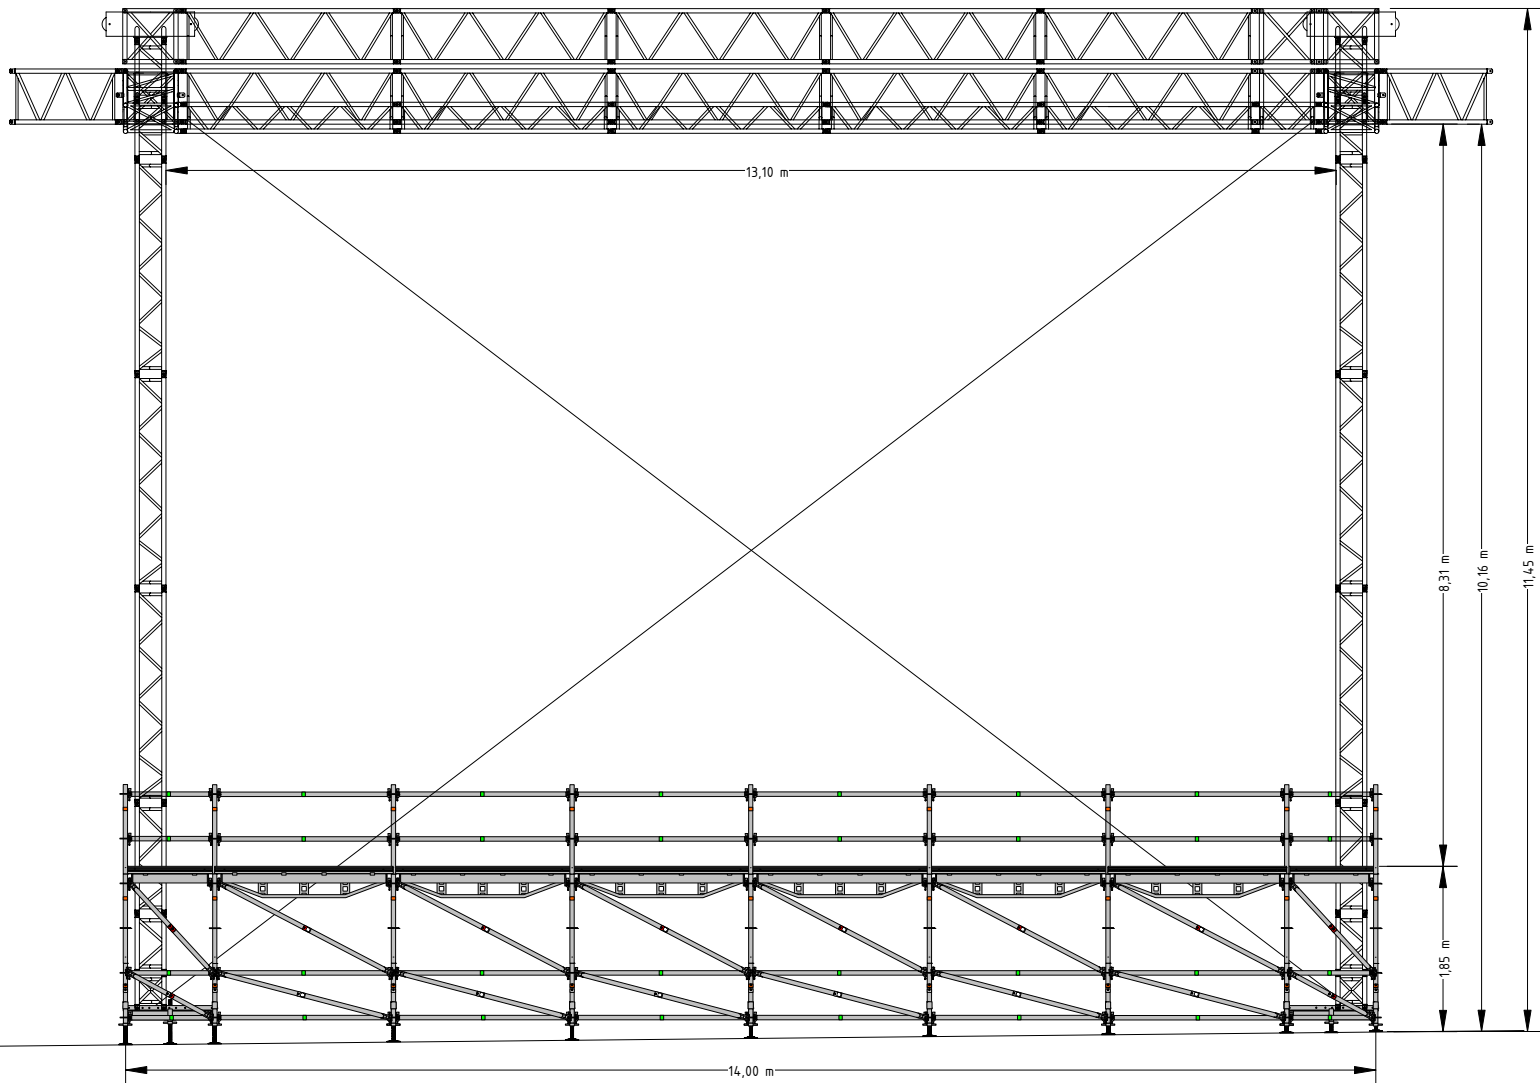

# 14 x 11m Bühne Vorderansicht

14 x 11m Bühnendach	
Date : 23/04/2007	
Operator :	
Assistant :	
Design by : F. Zimmermann	Jansen Lichttechnik

# 14 x 11m Bühne Seitenansicht

14 x 11m Bühnendach	
Date : 23/04/2007	
Operator :	
Assistant :	
Design by : F. Zimmermann	

# 14 x 11m Bühne Draufsicht

14 x 11m Bühnendach	
Date : 23.04.2007	
Operator :	
Assistant :	
Design by : F. Zimmermann	

**Jansen**  
Lichttechnik