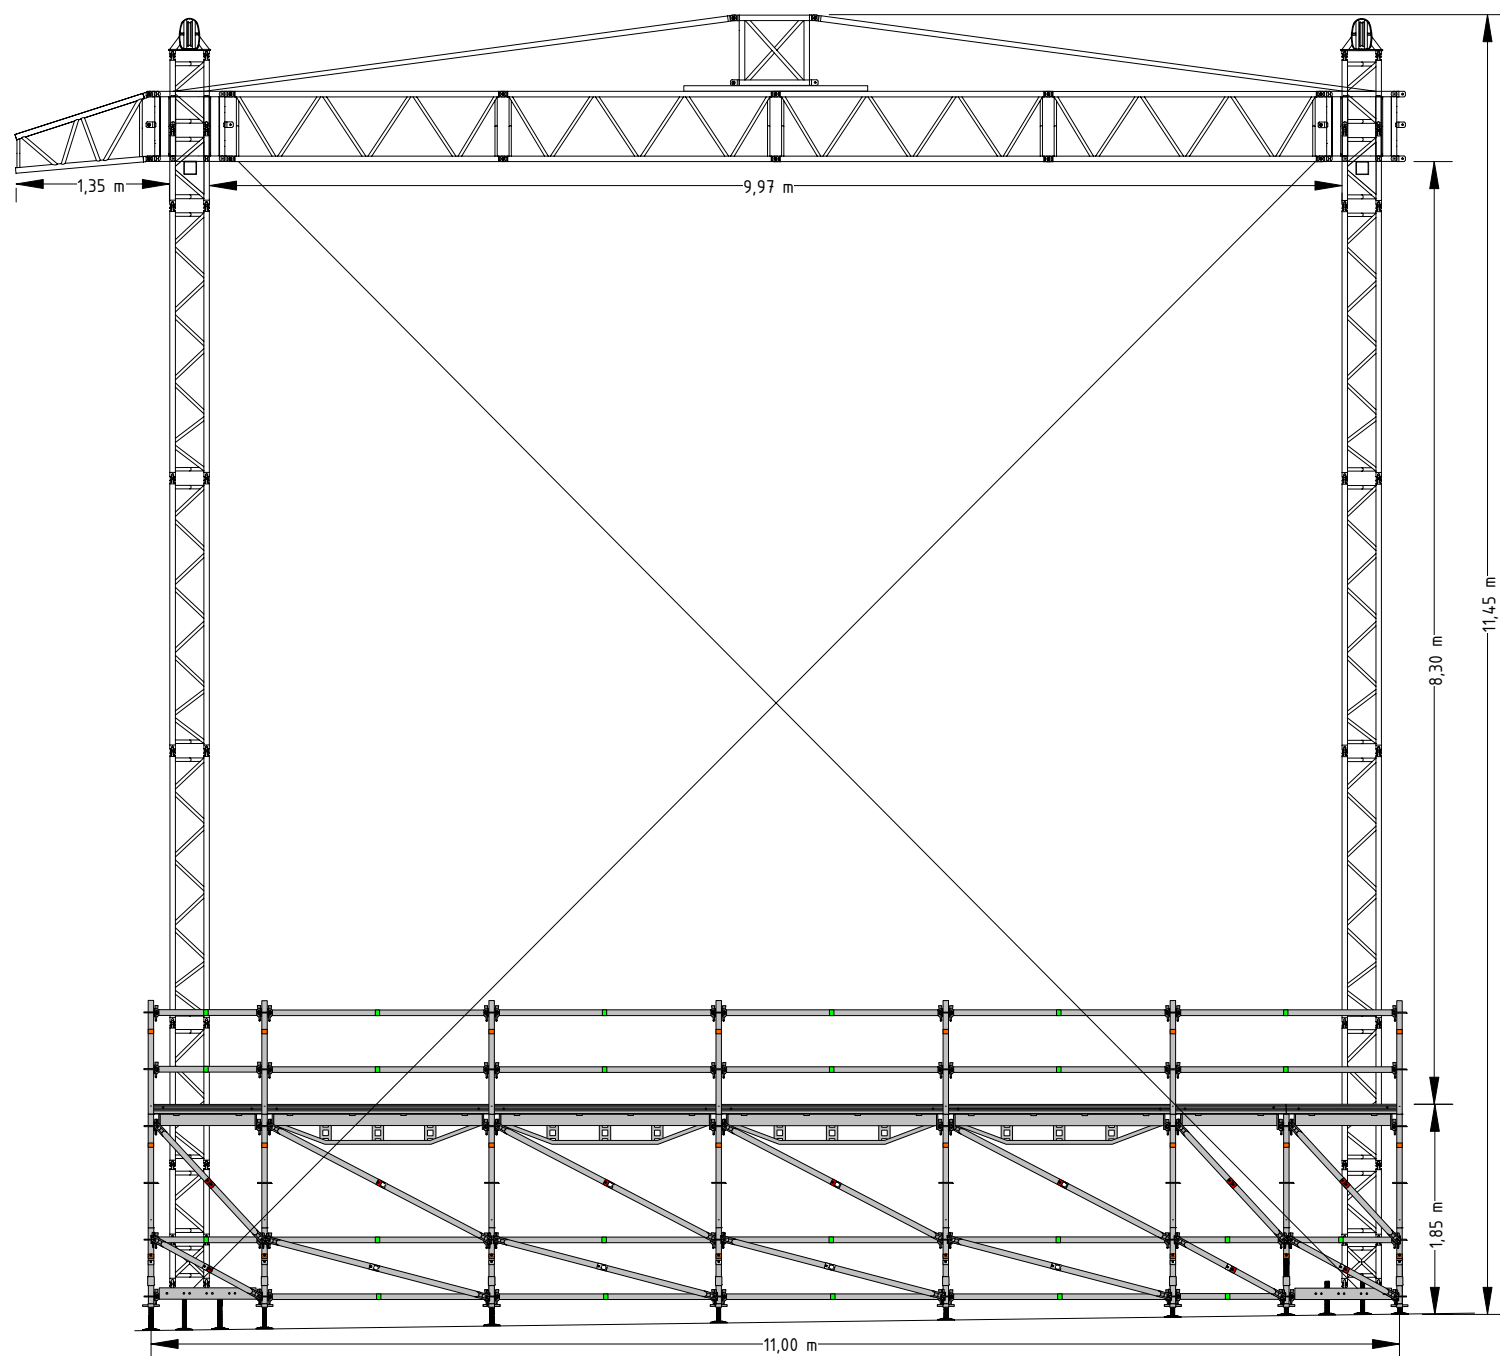

# 14 x 11m Bühne Vorderansicht

14 x 11m Bühnendach	
Date : 23/04/2007	
Operator :	
Assistant :	
Design by : F. Zimmermann	Jansen Lichttechnik

# 14 x 11m Bühne Seitenansicht

14 x 11m Bühnendach	
Date : 23/04/2007	
Operator :	
Assistant :	
Design by : F. Zimmermann	

# 14 x 11m Bühne Draufsicht

14 x 11m Bühnendach	
Date : 23.04.2007	
Operator :	
Assistant :	
Design by : F. Zimmermann	

**Jansen**  
Lichttechnik