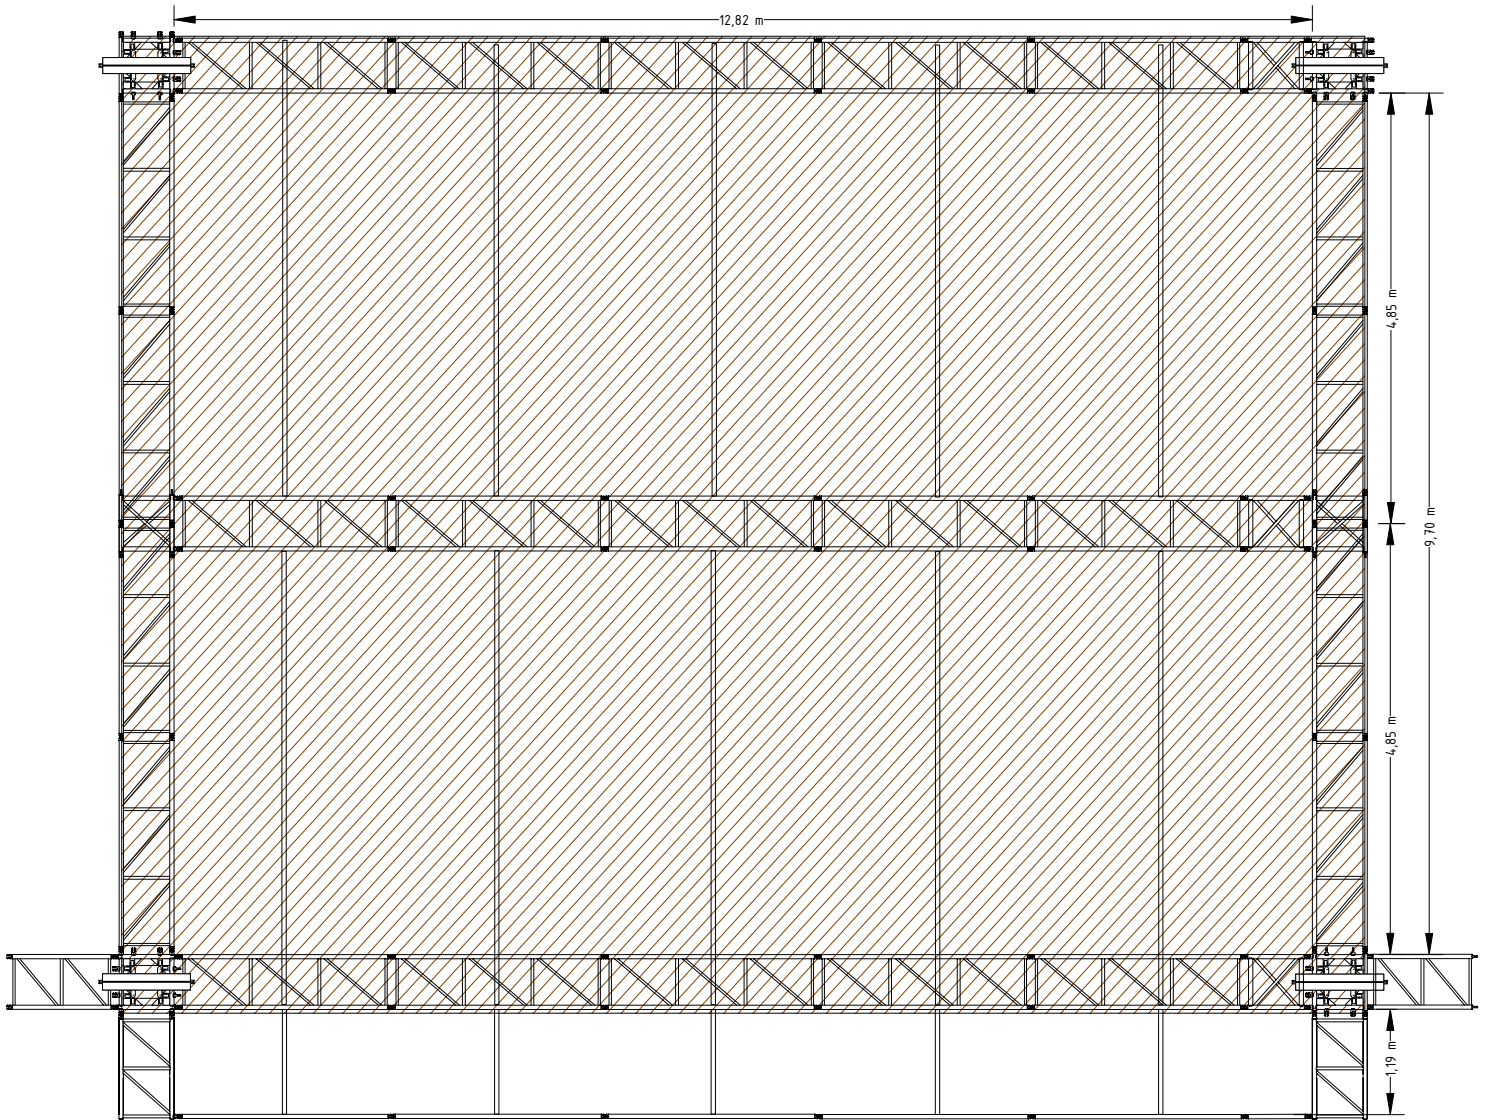

# 14 x 11m Bühne Vorderansicht

14 x 11m Bühnendach	
Date : 23/04/2007	
Operator :	
Assistant :	
Design by : F. Zimmermann	Jansen Lichttechnik

# 14 x 11m Bühne Seitenansicht

14 x 11m Bühnendach	
Date : 23/04/2007	
Operator :	
Assistant :	
Design by : F. Zimmermann	

# 14 x 11m Bühne Draufsicht

14 x 11m Bühnendach	
Date : 23.04.2007	
Operator :	
Assistant :	
Design by : F. Zimmermann	

**Jansen**  
Lichttechnik